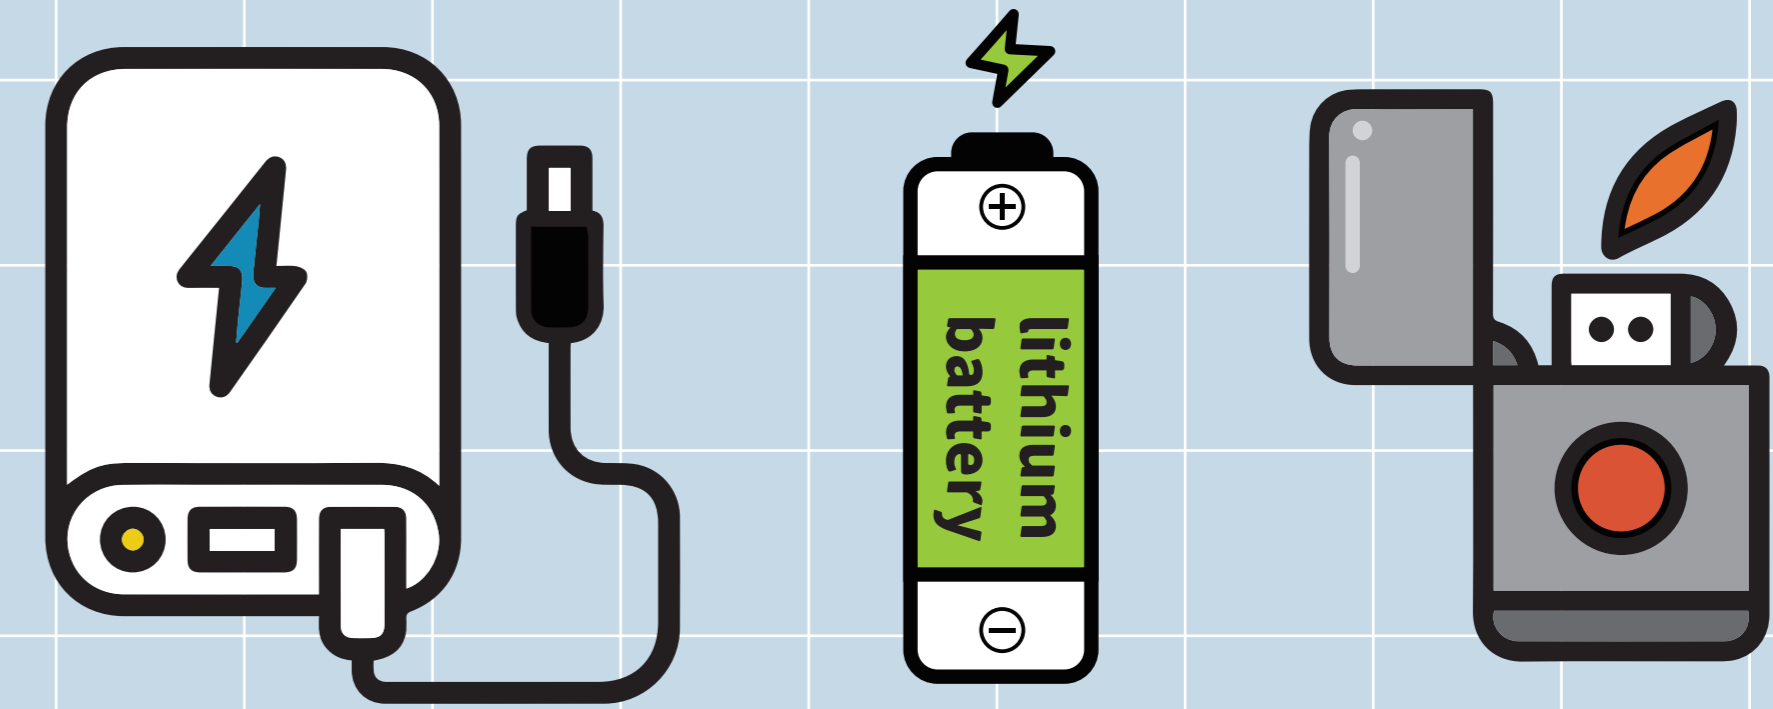

# 旅客搭機物品攜帶規定

掃描QR Code 查詢相關規定

禁止攜帶

鞭炮為禁止攜帶上機及託運之危險物品

注意

愛注意哦~

行動電源或鋰電池,需手提攜帶上機  
香菸打火機(限隨身攜帶)

不可託運